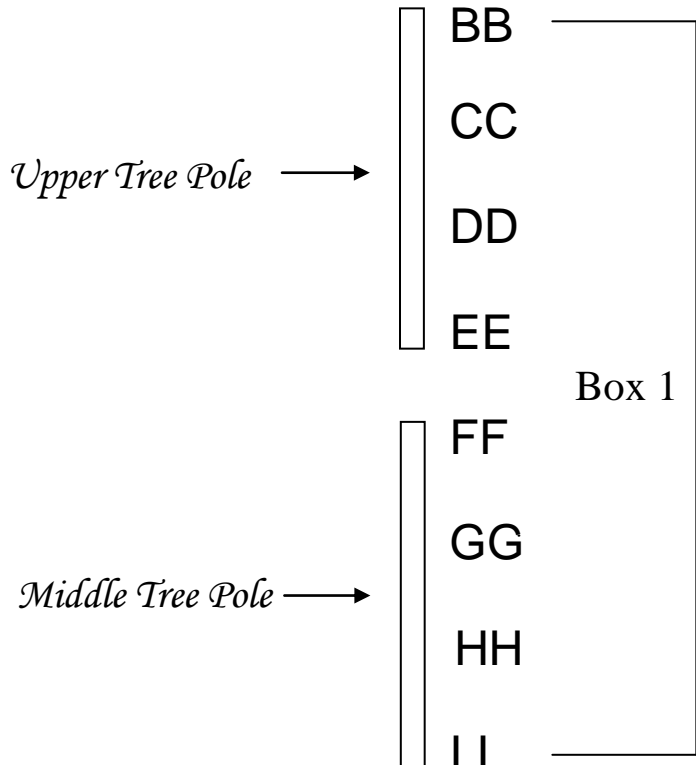

### TOTAL 2 INNER BOXES

#### Box 1

- 1 - *Tree Top*
- 6 - **BB**     *Branches*
- 6 - **CC**     *Branches*
- 6 - **DD**     *Branches*
- 6 - **EE**     *Branches*
- 6 - **FF**     *Branches*
- 6 - **GG**     *Branches*
- 6 - **HH**     *Branches*
- 6 - **II**     *Branches*

#### Box 2

- 6 - **JJ**     *Branches*
- 6 - **KK**     *Branches*
- 6 - **LL**     *Branches*
- 6 - **MM**     *Branches*
- 3 - *Tree Poles*
- 1 - *Tree Stand*

### TREE CONSTRUCTION SKETCH

**This tree can be converted to an alternative**

**6 FEET (180cm) MIXED HOOK TREE**

TREE PARTS REQUIRED

- 1 - *Tree Top*
- 6 - **BB**     *Branches*
- 6 - **CC**     *Branches*
- 6 - **DD**     *Branches*
- 6 - **EE**     *Branches*
- 6 - **FF**     *Branches*
- 6 - **GG**     *Branches*
- 6 - **HH**     *Branches*
- 6 - **II**     *Branches*
- 2 - *Tree Poles*
- 1 - *Tree Stand*